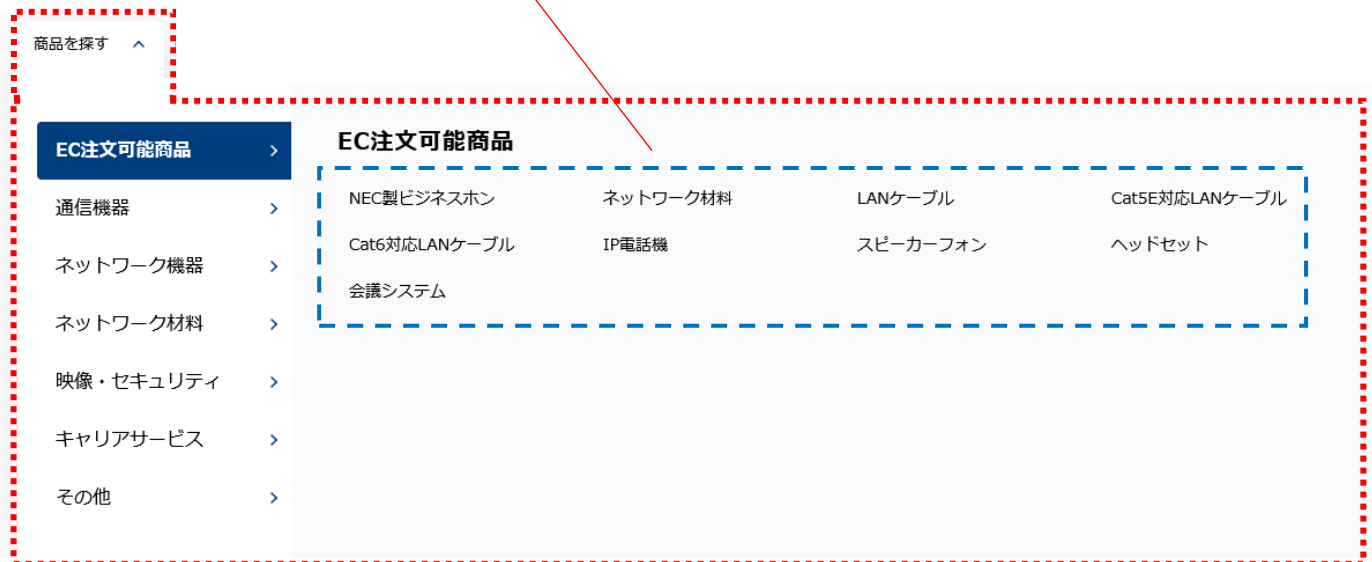

操作方法：「②商品を探す」STEP1

「②商品を探す」は、サイト上部にボタンがあり、クリックすると、当サイトすべての商品カテゴリが一覧で表示されます。EC会員様には「EC注文可能商品」が最上部に表示されますので、商品選定までの導線がスムーズです。

「商品を探す」をクリックします。

操作方法：「②商品を探す」STEP2

EC注文可能商品 >

EC会員様がログインした場合にのみ「EC注文可能商品」が表示されます。