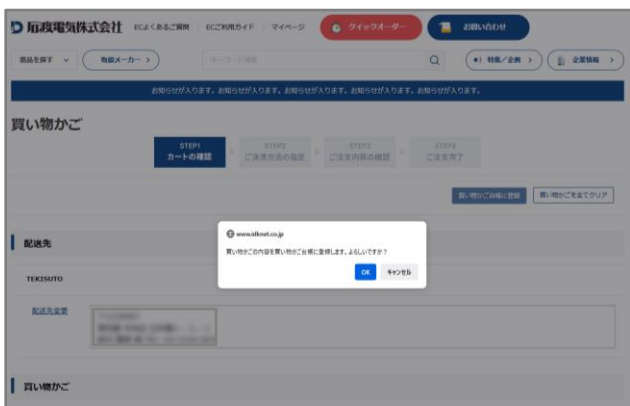

よくある注文内容を簡単に呼び出しすぐ注文！ 「買い物かご台帳」登録の仕方

操作方法：「買い物かご台帳に登録」をクリック

「配送先」「商品」「数量」など、同じ注文内容が多い場合は「買い物かご台帳」が便利です。

「買い物かご」上部に表示されている「買い物かご台帳に登録」ボタンをクリックし登録すると、次回のご注文が登録時と同じ内容で「買い物かご」に反映されます。

「買い物かご台帳に登録」をクリック

「OK」をクリック

ホーム>マイページ>買い物かご台帳

ホーム>マイページ>買い物かご台帳
に登録されました。

買い物かご台帳の「購入」をクリックする事で、登録時の「配送先」「商品」「数量」が反映された買い物かごが表示されます。

ご注文頻度の高い商品や気になる商品を登録 「お気に入り」登録の仕方

操作方法：カートボタンのとなり「♡」をクリック

気になる商品を再度検索する手間を省くためには、商品ページのカートボタンのとなりにある「♡」をクリックして「お気に入り」に登録しましょう。
お気に入りリストは、特定の商品のみグループを作る事も可能です。また、当リストからご注文も可能です。