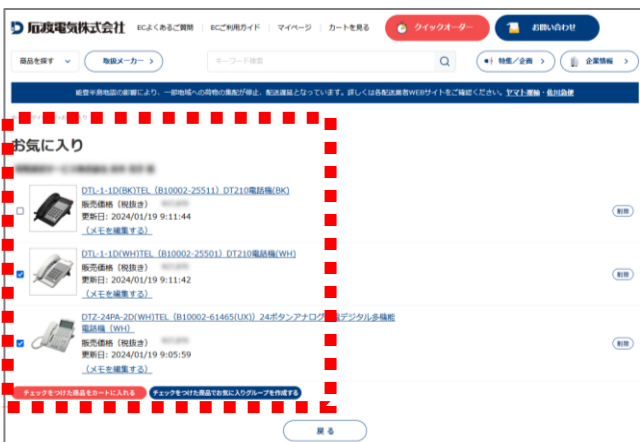

チェックをつけた商品をカートに入れる チェックをつけた商品でお気に入りグループを作成する

チェックをつけた商品でお気に入りグループを作成する

「グループ化したい商品」をチェックし左記ボタンをクリック

「お気に入りグループ」には名前をつける事ができます。

購入 **削除** **(名前を編集する)**

お気に入りグループ

お気に入りグループ新規作成(お気に入りへ)

<input checked="" type="checkbox"/>		DTZ-24PD-2D(WH)TEL (B10002-61475(UX)) 24ボタンISDN伊電デジタル多機能電話機 (WH) 販売価格 (税抜き) : 	DTL-1-1D(BK)TEL (B10002-25511) DT210電話機(BK) 販売価格 (税抜き) : 	DTL-1-1D(WH)TEL (B10002-25501) DT210電話機(WH) 販売価格 (税抜き) :
-------------------------------------	--	--------------------------------------------------------------------------------------	-----------------------------------------------------------------	-----------------------------------------------------------------

「お気に入り」から注文をする

ホーム> マイページ> お気に入り

チェックをつけた商品をカートに入れる

「注文したい商品」をチェックし
左記ボタンをクリック

買い物かごで「配送先」「数量」を入力しご購入手続きに進んでください。

「お気に入りグループ」から注文をする

ホーム> マイページ> お気に入りグループ

お気に入りグループ