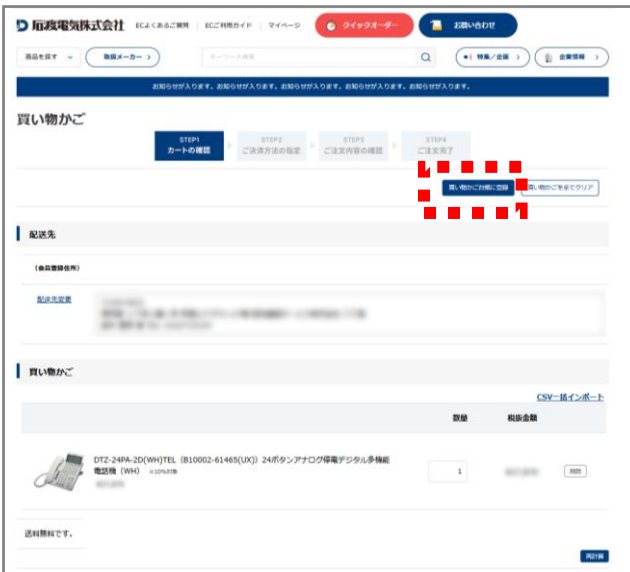

よくある注文内容を簡単に呼び出しすぐ注文！ 「買い物かご台帳」登録の仕方

操作方法：「買い物かご台帳に登録」をクリック

「配送先」「商品」「数量」など、同じ注文内容が多い場合は「買い物かご台帳」が便利です。

「買い物かご」上部に表示されている「買い物かご台帳に登録」ボタンをクリックし登録すると、次回のご注文が登録時と同じ内容で「買い物かご」に反映されます。