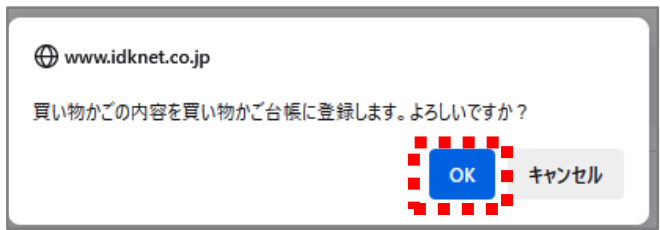

よくある注文内容を簡単に呼び出しすぐ注文！ 「買い物かご台帳」登録の仕方

操作方法：「買い物かご台帳に登録」をクリック

「配送先」「商品」「数量」など、同じ注文内容が多い場合は「買い物かご台帳」が便利です。

「買い物かご」上部に表示されている「買い物かご台帳に登録」ボタンをクリックし登録すると、次回のご注文が登録時と同じ内容で「買い物かご」に反映されます。

「買い物かご台帳に登録」をクリック

「OK」をクリック

ホーム>マイページ>買い物かご台帳

ホーム>マイページ>買い物かご台帳
に登録されました。

買い物かご台帳の「購入」をクリックする事で、登録時の「配送先」「商品」「数量」が反映された買い物かごが表示されます。

ご注文頻度の高い商品や気になる商品を登録 「お気に入り」登録の仕方

操作方法：カートボタンのとなり「♡」をクリック

気になる商品を再度検索する手間を省くためには、商品ページのカートボタンのとなりにある「♡」をクリックして「お気に入り」に登録しましょう。
お気に入りリストは、特定の商品のみグループを作る事も可能です。また、当リストからご注文も可能です。