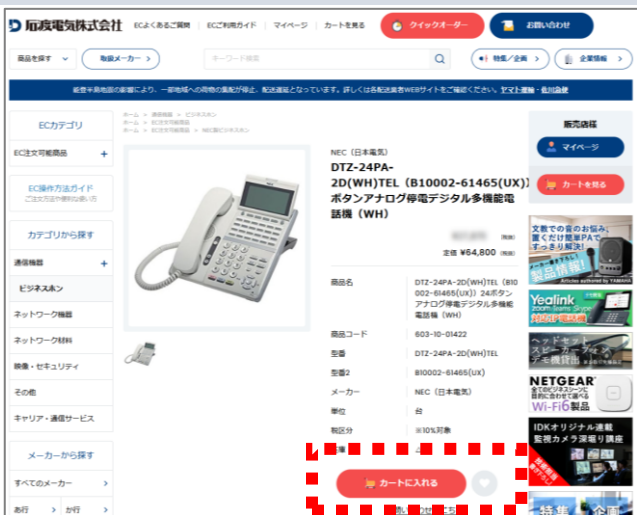

よくある注文内容を簡単に呼び出しすぐ注文！ 「買い物かご台帳」登録の仕方

操作方法：「買い物かご台帳に登録」をクリック

「配送先」「商品」「数量」など、同じ注文内容が多い場合は「買い物かご台帳」が便利です。

「買い物かご」上部に表示されている「買い物かご台帳に登録」ボタンをクリックし登録すると、次回のご注文が登録時と同じ内容で「買い物かご」に反映されます。

「買い物かご台帳に登録」をクリック

「OK」をクリック

ホーム>マイページ>買い物かご台帳

ホーム>マイページ>買い物かご台帳
に登録されました。

買い物かご台帳の「購入」をクリックする事で、登録時の「配送先」「商品」「数量」が反映された買い物かごが表示されます。

ご注文頻度の高い商品や気になる商品を登録 「お気に入り」登録の仕方

操作方法：カートボタンのとなり「♡」をクリック

気になる商品を再度検索する手間を省くためには、商品ページのカートボタンのとなりにある「♡」をクリックして「お気に入り」に登録しましょう。
お気に入りリストは、特定の商品のみグループを作る事も可能です。また、当リストからご注文も可能です。