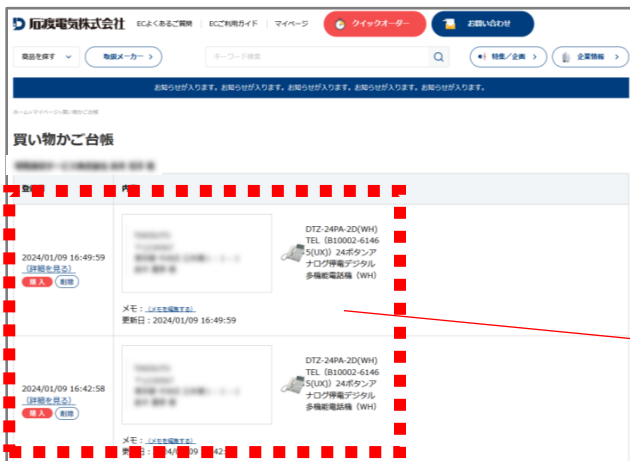

よくある注文内容を簡単に呼び出しすぐ注文！ 「買い物かご台帳」登録の仕方

操作方法：「買い物かご台帳に登録」をクリック

「配送先」「商品」「数量」など、同じ注文内容が多い場合は「買い物かご台帳」が便利です。

「買い物かご」上部に表示されている「買い物かご台帳に登録」ボタンをクリックし登録すると、次回のご注文が登録時と同じ内容で「買い物かご」に反映されます。

「買い物かご台帳に登録」をクリック

「OK」をクリック

ホーム>マイページ>買い物かご台帳

ホーム>マイページ>買い物かご台帳
に登録されました。

買い物かご台帳の「購入」をクリックする事で、登録時の「配送先」「商品」「数量」が反映された買い物かごが表示されます。

ご注文頻度の高い商品や気になる商品を登録 「お気に入り」登録の仕方

操作方法：カートボタンのとなり「♡」をクリック

気になる商品を再度検索する手間を省くためには、商品ページのカートボタンのとなりにある「♡」をクリックして「お気に入り」に登録しましょう。
お気に入りリストは、特定の商品のみグループを作る事も可能です。また、当リストからご注文も可能です。